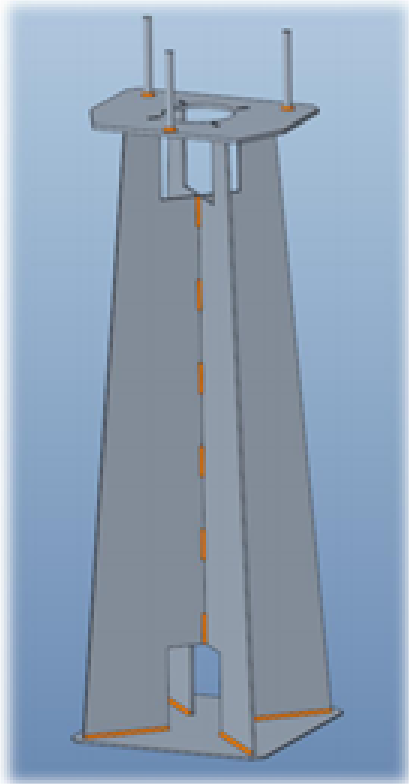

Maajalusta EV_GMB

- Maajalusta Harju
Elekterin A1-asemalle
- Mitat: 600 x 250
- Sähkönumero:
3431287

Lisätietoja:

myynti@eparking.fi

eTolppa.fi-nettisivut Suunnittelijalle

Yhteensopiva eParking-järjestelmän kanssa